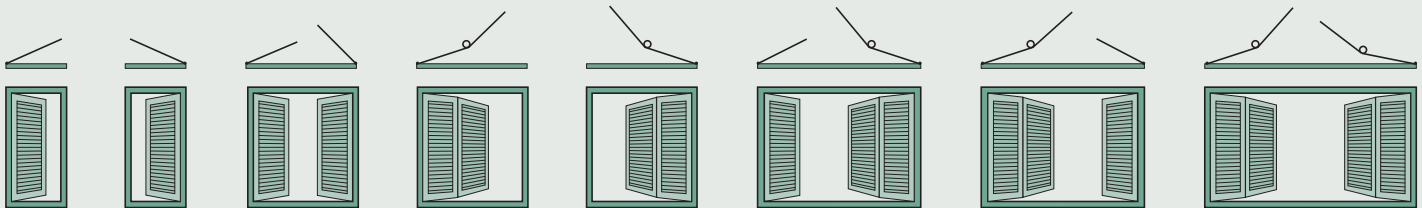

Kozijnluiken

Functioneel, duurzaam en rijk aan variantie Vakkundige montage voor alle bouwsituaties

- > De stabiliteit van de vleugel wordt door rondomlopende, voldoende zware verstevigingsprofielen bereikt.
- > Bovendien zorgen de ingezette verstekhoeken voor verhoogde hoekstabiliteit
- > Uitvoeringen zoals klap- of vouwvleugels, overeenkomstig de vereisten, zijn mogelijk
- > Verschillende sluitingsmechanismen en afsluitbare uitvoeringen staan ter beschikking

Staalversteviging

hoekbanden

Vakkundige montage voor alle bouwsituaties

Het Finstral-luikenassortiment is voor verschillende bouwaansluitingssituaties ontwikkeld en maakt daardoor een vakkundige montage mogelijk, waardoor op termijn de goede werking gegarandeerd wordt.