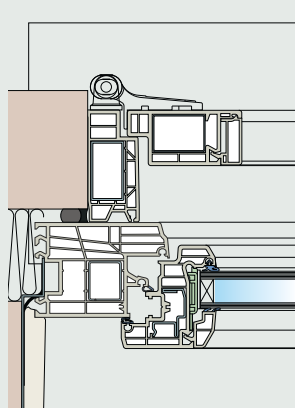

Staalversteviging

hoekbanden

Vakkundige montage voor alle bouwsituaties

Het Finstral-luikenassortiment is voor verschillende bouwaansluitingssituaties ontwikkeld en maakt daardoor een vakkundige montage mogelijk, waardoor op termijn de goede werking gegarandeerd wordt.