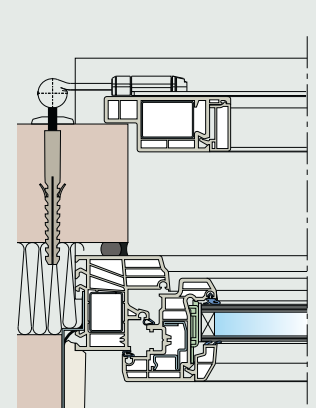

Staalversteviging

hoekbanden

Vakkundige montage voor alle bouwsituaties

Het Finstral-luikenassortiment is voor verschillende bouwaansluitingssituaties ontwikkeld en maakt daardoor een vakkundige montage mogelijk, waardoor op termijn de goede werking gegarandeerd wordt.