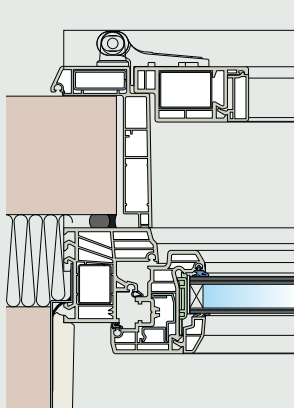

Staalversteviging

hoekbanden

Vakkundige montage voor alle bouwsituaties

Het Finstral-luikenassortiment is voor verschillende bouwaansluitingssituaties ontwikkeld en maakt daardoor een vakkundige montage mogelijk, waardoor op termijn de goede werking gegarandeerd wordt.