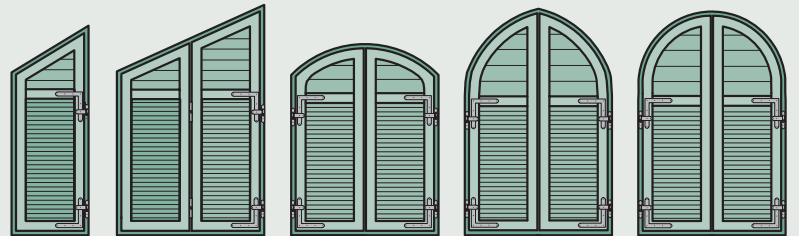

Vormen en kleuren

- > Het volledige Finstral-kleuren- en oppervlakkenassortiment is beschikbaar
- > Door het lakwerk kan er ook zonder problemen aan speciale kleurwensen voldaan worden
- > Speciale vormen die passen bij de architectuur van het gebouw, zijn uitvoerbaar