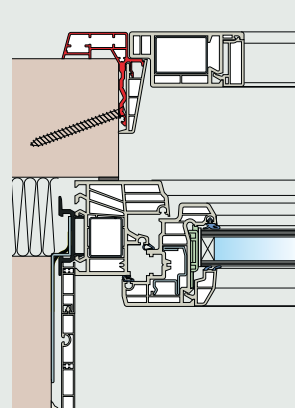

Staalversteviging

hoekbanden

Vakkundige montage voor alle bouwsituaties

Het Finstral-luikenassortiment is voor verschillende bouwaansluitingssituaties ontwikkeld en maakt daardoor een vakkundige montage mogelijk, waardoor op termijn de goede werking gegarandeerd wordt.